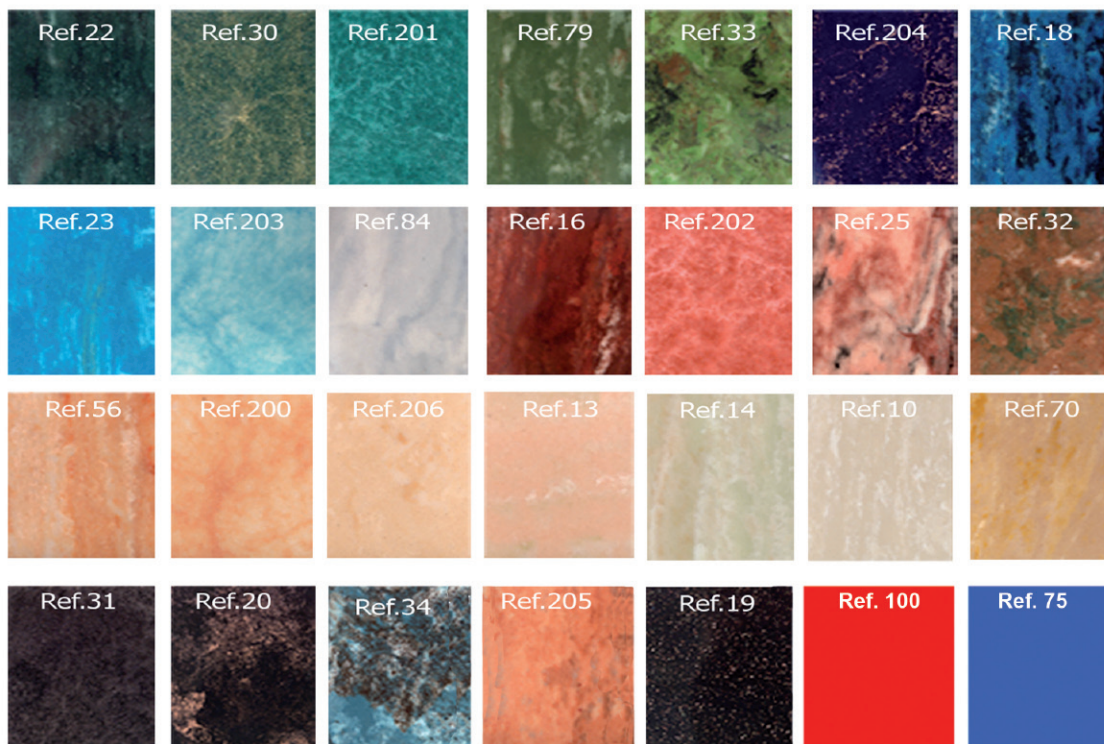

COLORES DE MARMOLINA

MESAS AUXILIARES