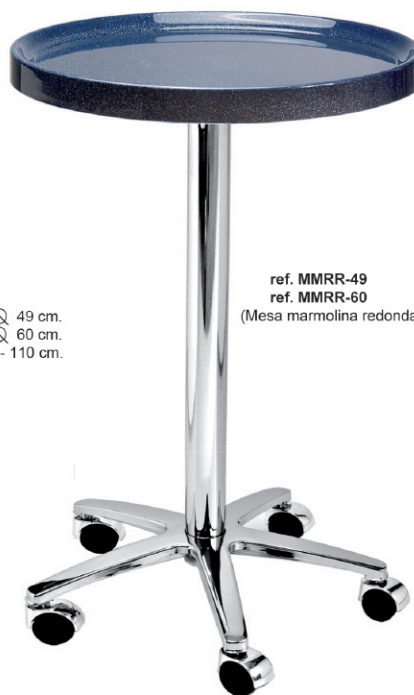

CASINO-TENERIFE

GEG Giratorio y elevación gas
(ejemplo máquinas B3 y B4)

TGEG Taburete giratorio y elevación gas
(ejemplo ruleta y máquinas B1 y B2)

mod. M-37-TGEG

mod. B-34-GEG

mod. B-38-GEG

mod. M-39-TGEG

mod. B-33-GEG

mod. M-32-TGEG

CASINO-TENERIFE

COLORES DE MARMOLINA

MESAS AUXILIARES

ref. MMRT-49
ref. MMRT-60
(Mesa marmolina redonda topes)

marmolina 49 cm.
marmolina 60 cm.
altura pie 75 - 110 cm.

ref. MMRR-49
ref. MMRR-60
(Mesa marmolina redonda ruedas)